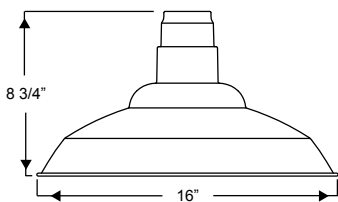

**Quick Ship**

Weight: 1.5 lbs

**Q-W516**  
**200w max Incandescent**

Catalog Logic

**Q-W516** - **E6** - **51**

RLM Style      Mounting Source      Finish

Catalog Number

**1**      **2**